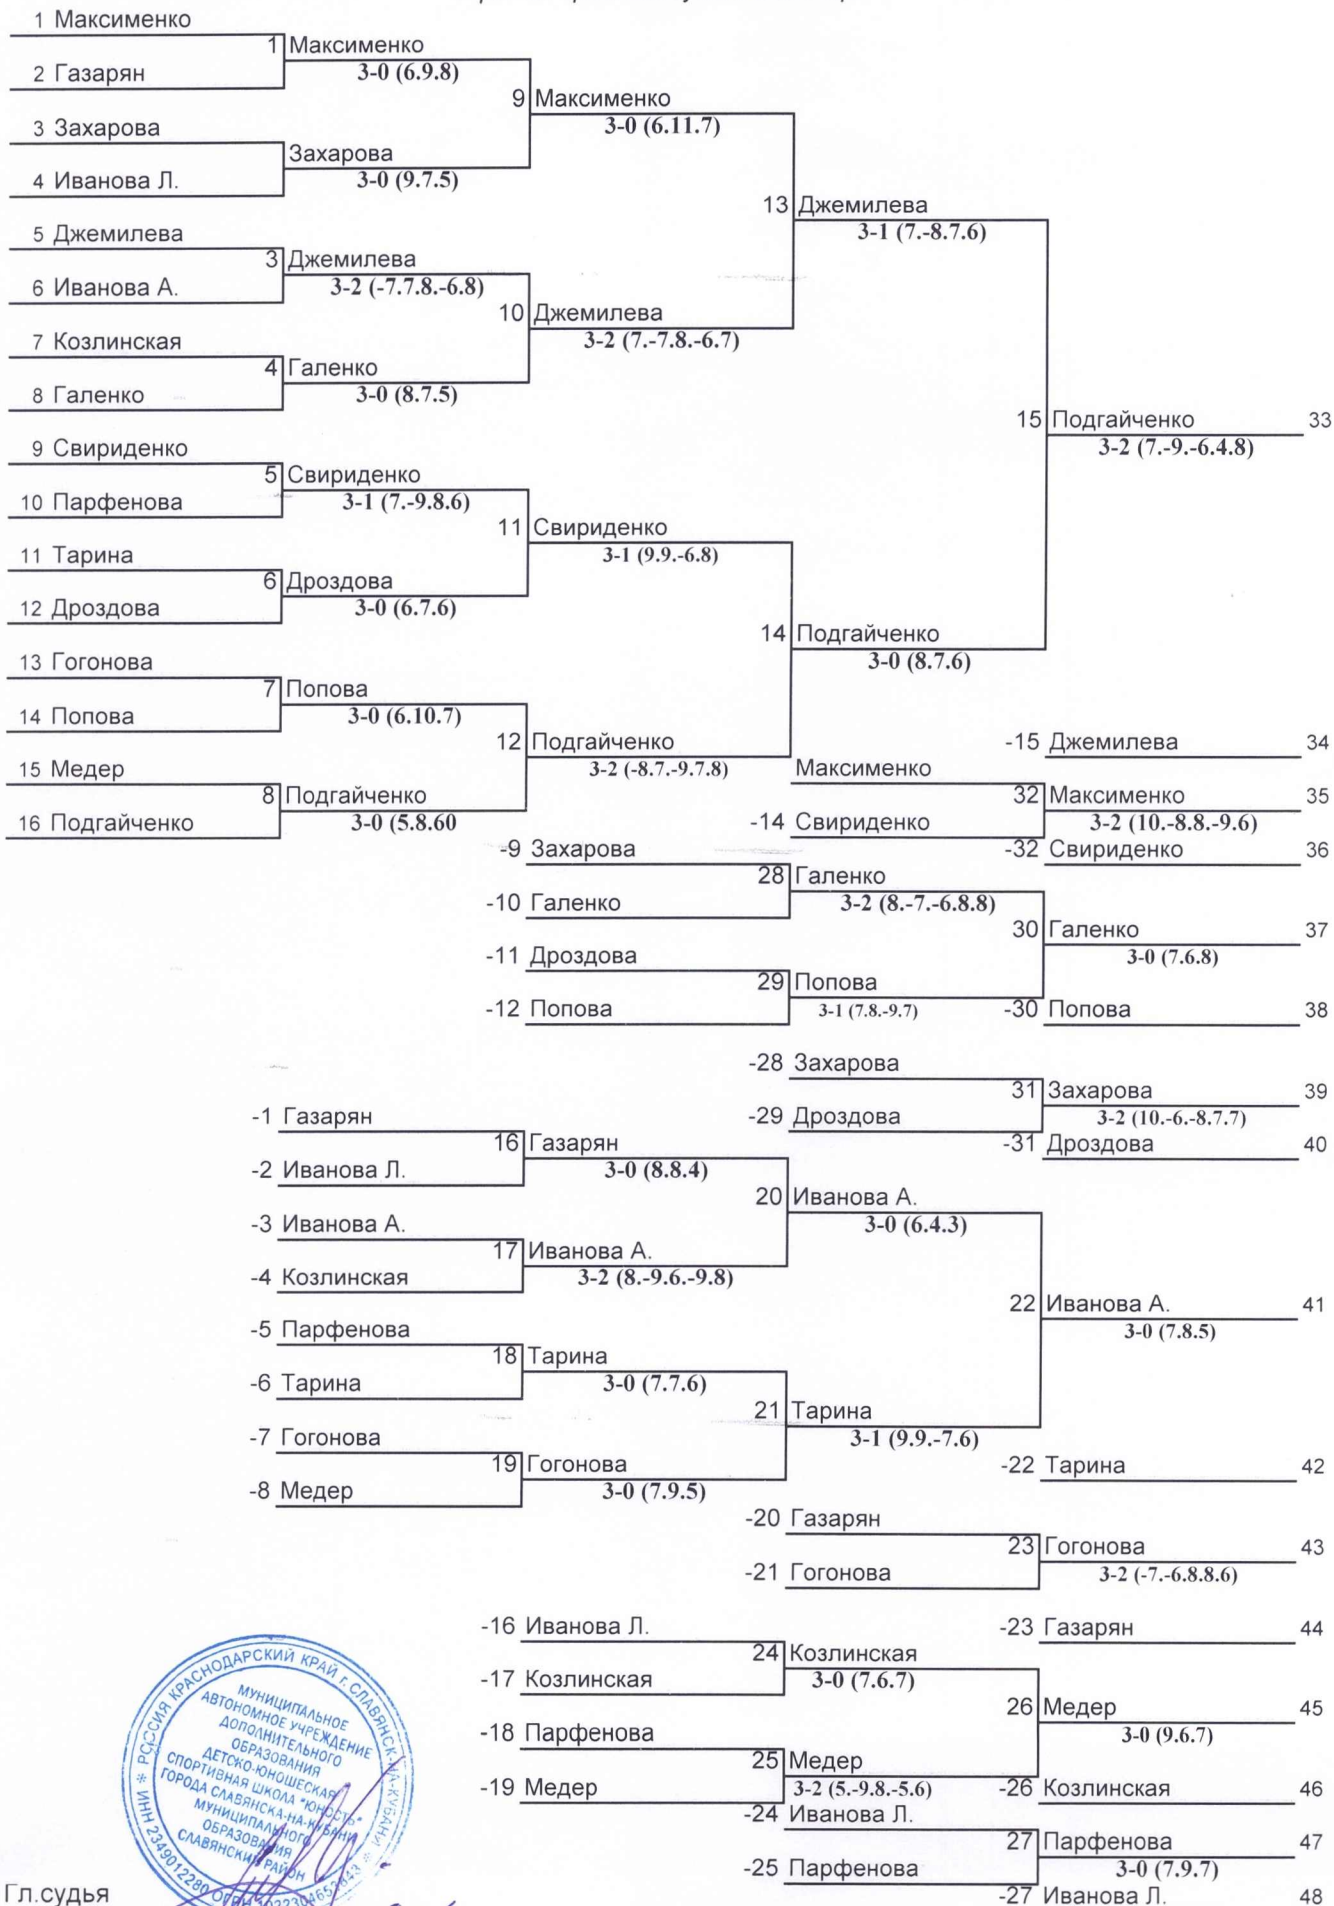

ТАБЛИЦА
2 тур первенства Краснодарского края
по настольному теннису

17-20.04.2019

г. Славянск-на-Кубани

3 финал среди девушек 2002 г.р.

Гл. судья
Гл. секретарь