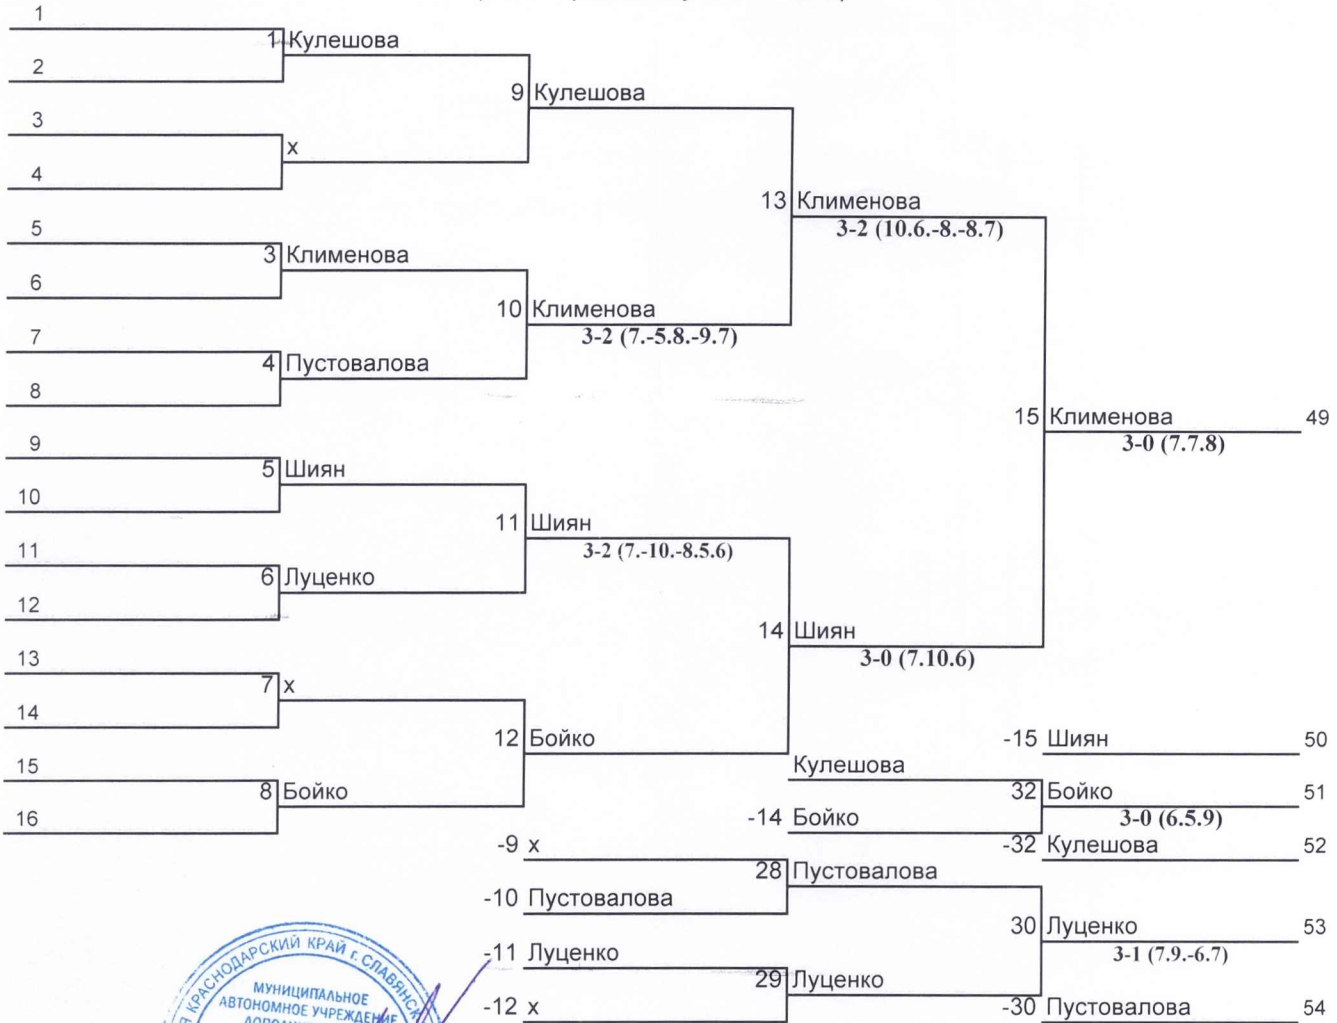

ТАБЛИЦА
2 тур первенства Краснодарского края
по настольному теннису

17-20.04.2019

г. Славянск-на-Кубани

4 финал среди девушек 2002 г.р.